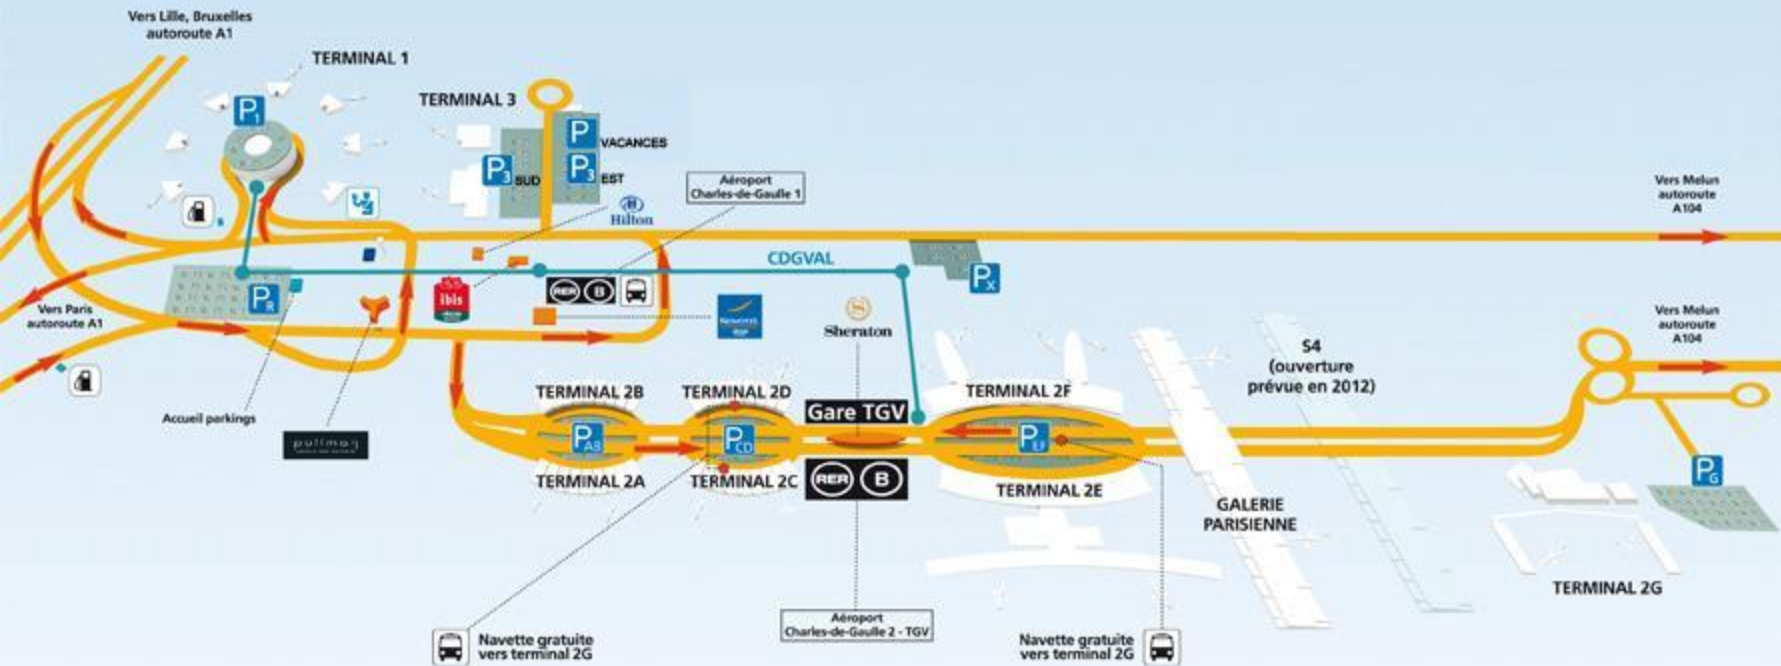

# ► Aéroport Paris-Charles de Gaulle

Repérez-vous  
en un clin d'œil.

P1 P<sub>AB</sub> P<sub>CD</sub> P<sub>EF</sub> P3 P<sub>G</sub>

Parkings des terminaux

Station-service

P<sub>R</sub> P<sub>X</sub> P

Parkings à forfaits

Police & Gendarmerie

Gare routière

Hôtel Hilton  
☎ 01 45 19 77 77

Hôtel Ibis  
☎ 01 49 19 19 20

Hôtel Novotel  
☎ 01 49 19 27 27

Hôtel Pullman  
☎ 01 49 19 29 29

Hôtel Sheraton  
☎ 01 49 19 70 70

**CDGVAL, métro automatique  
gratuit, fonctionne 24 h/24  
et 7 j/7 entre les terminaux,  
les parkings et les gares.**