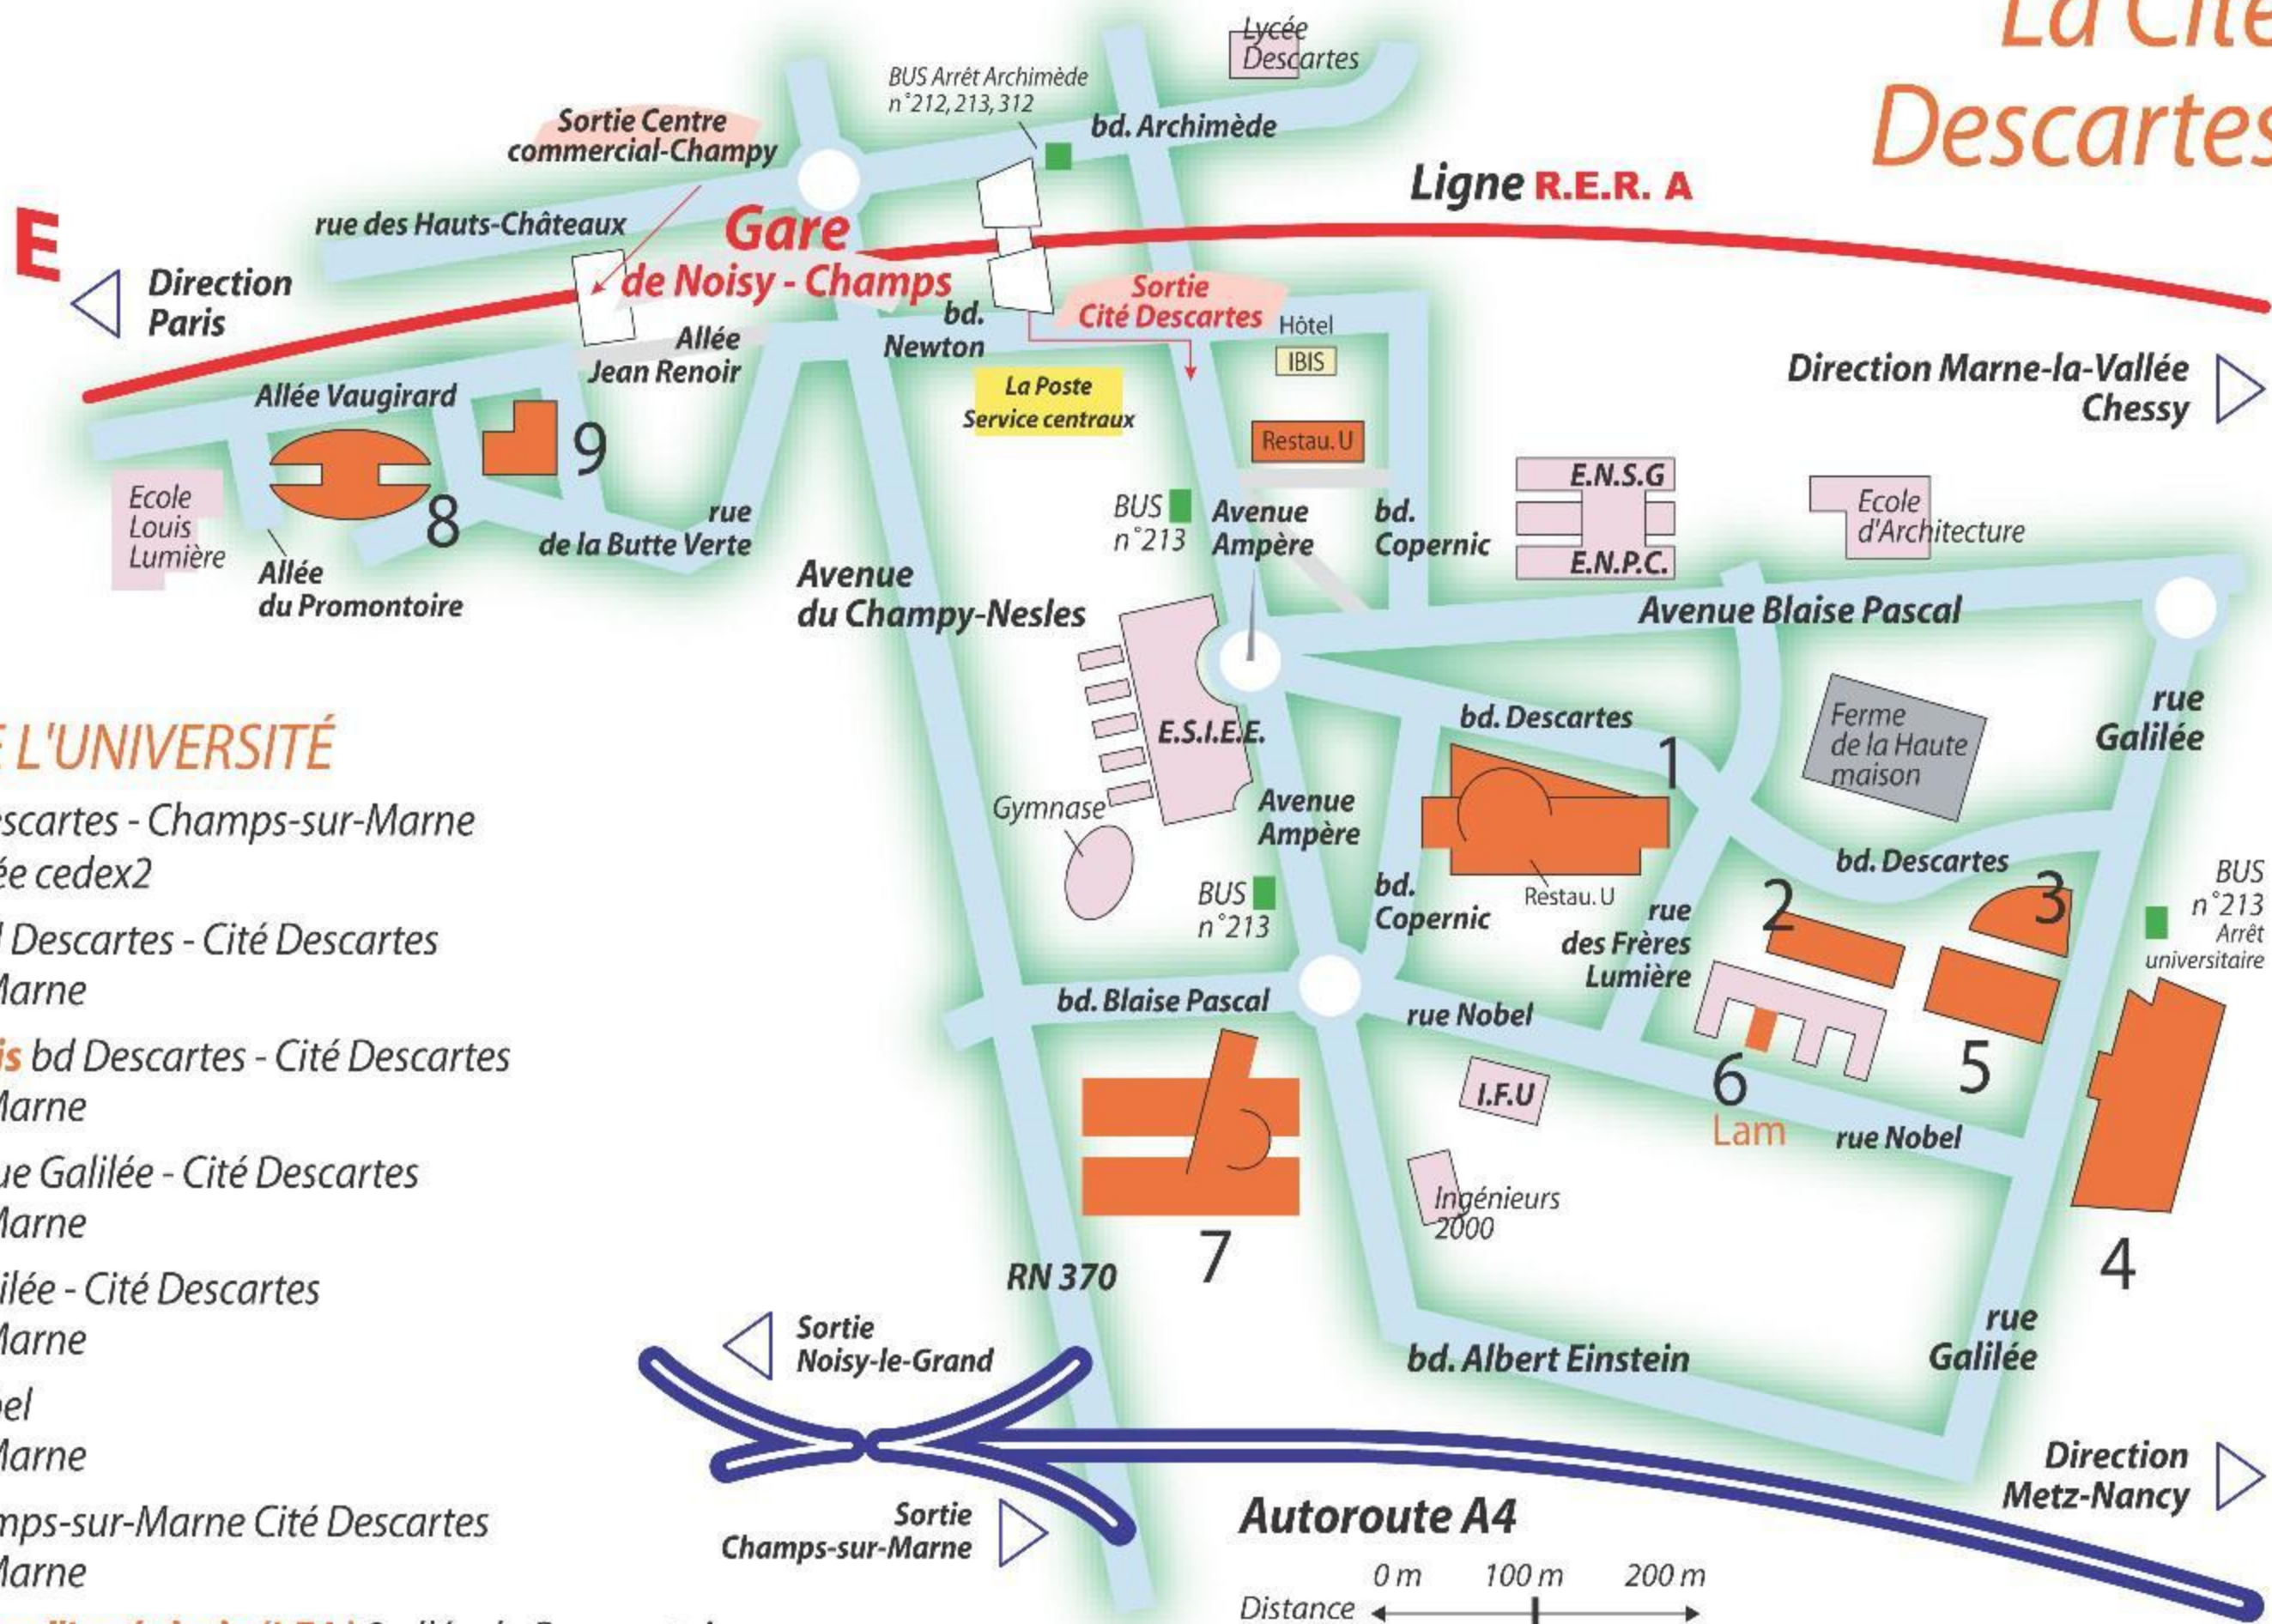

La Cité Descartes

BÂTIMENTS DE L'UNIVERSITÉ

- 1 - **Copernic** 5 bd Descartes - Champs-sur-Marne
77454 Marne-la-Vallée cedex2
- 2 - **Clément Ader** bd Descartes - Cité Descartes
77420 Champs-sur-Marne
- 3 - **François Rabelais** bd Descartes - Cité Descartes
77420 Champs-sur-Marne
- 4 - **Bois de l'Etang** rue Galilée - Cité Descartes
77420 Champs-sur-Marne
- 5 - **Lavoisier** rue Galilée - Cité Descartes
77420 Champs-sur-Marne
- 6 - **Nobel** 19 rue Nobel
77420 Champs-sur-Marne
- 7 - **I.U.T.** site de Champs-sur-Marne Cité Descartes
77420 Champs-sur-Marne
- 8 - **Institut Francilien d'Ingénierie (I.F.I.)** 2 allée du Promontoire
93160 Noisy-le-Grand
- 9 - **Centre Albert Camus** 2 allée Jean Renoir
93160 Noisy-le-Grand

Autoroute A4

Distance 0 m 100 m 200 m